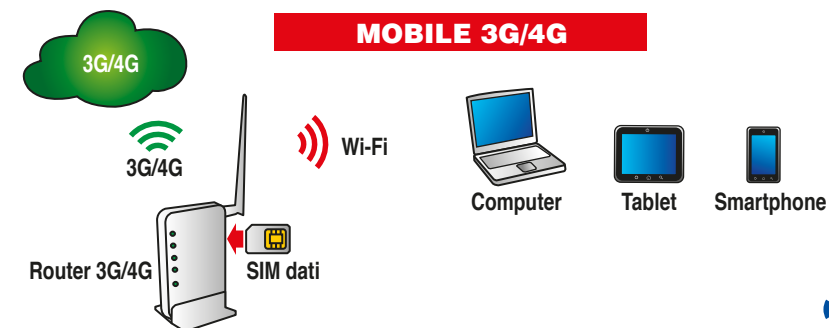

Scopri come
**PROTEGGERE
LA TUA CASA**
su www.digicom.it

Grazie ai sensori **Wireless** posizionati all'interno della casa, **CASA PROTETTA** rileva situazioni di pericolo e ti avvisa sul tuo **smartphone** o **tablet**.

- Porta la connessione Internet senza fili anche dove il Wireless non arriva

8E4526 - PL502E-A02 Coppia PowerLine 500AV 1 porta LAN 10/100 Mbps	8E4561 - PL500WK-A01 Kit PowerLine 500AV con AP Wireless 300Mbps
---	---

VIDEOSORVEGLIANZA

- Installazione tramite APP e lettura del codice QR
- Infrarosso per visione notturna
- Non necessitano di configurazione

8E4581 - IPC331-T01 IP-Camera HD Wireless Fissa da Interno	8E4582 - IPC431-T02 IP-Camera HD Wireless Motorizzata da Interno	8E4583 - IPC531-T03 IP-Camera HD Wireless Fissa da Esterno
---	---	---

Come utilizzo i miei dispositivi?

MOBILE 3G/4G

IP CAMERA

Le IP-Camere sono ideali per applicazioni di videosorveglianza di case e uffici. Rilevano movimenti e rumori e ti avvisano in tempo reale sul tuo Smartphone o Tablet.