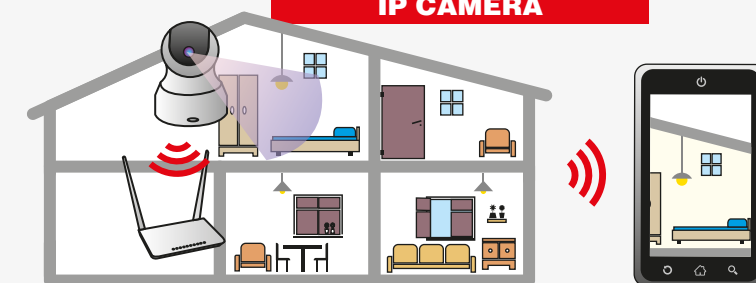

Scopri come
**PROTEGGERE
LA TUA CASA**
su www.digicom.it

Grazie ai sensori **Wireless** posizionati all'interno della casa, **CASA PROTETTA** rileva situazioni di pericolo e ti avvisa sul tuo **smartphone** o **tablet**.

- Porta la connessione Internet senza fili anche dove il Wireless non arriva

8E4526 - PL502E-A02 Coppia PowerLine 500AV 1 porta LAN 10/100 Mbps	8E4561 - PL500WK-A01 Kit PowerLine 500AV con AP Wireless 300Mbps
---	---

VIDEOSORVEGLIANZA

- Installazione tramite APP e lettura del codice QR
- Infrarosso per visione notturna
- Non necessitano di configurazione

8E4581 - IPC331-T01 IP-Camera HD Wireless Fissa da Interno	8E4582 - IPC431-T02 IP-Camera HD Wireless Motorizzata da Interno	8E4583 - IPC531-T03 IP-Camera HD Wireless Fissa da Esterno
---	---	---

Come utilizzo i miei dispositivi?

MOBILE 3G/4G

IP CAMERA

Le IP-Camere sono ideali per applicazioni di videosorveglianza di case e uffici. Rilevano movimenti e rumori e ti avvisano in tempo reale sul tuo Smartphone o Tablet.