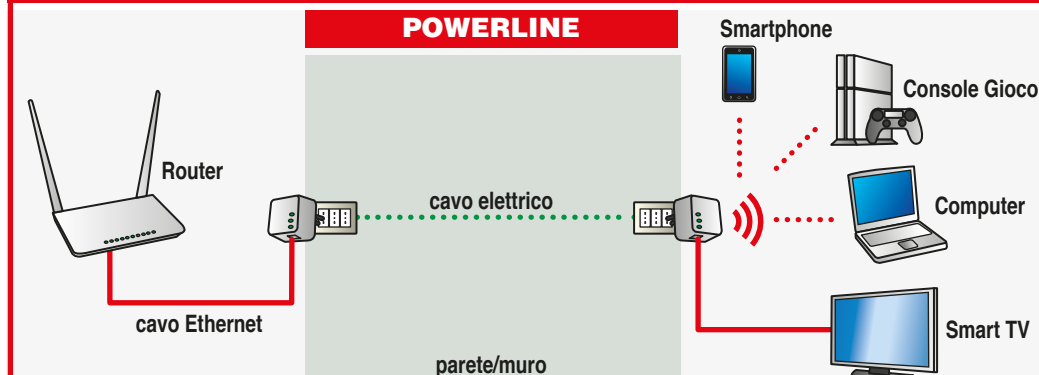

Scopri come
**PROTEGGERE
LA TUA CASA**
su www.digicom.it

Grazie ai sensori **Wireless** posizionati all'interno della casa, **CASA PROTETTA** rileva situazioni di pericolo e ti avvisa sul tuo **smartphone** o **tablet**.

- Porta la connessione Internet senza fili anche dove il Wireless non arriva

8E4526 - PL502E-A02 Coppia PowerLine 500AV 1 porta LAN 10/100 Mbps	8E4561 - PL500WK-A01 Kit PowerLine 500AV con AP Wireless 300Mbps
---	---

VIDEOSORVEGLIANZA

- Installazione tramite APP e lettura del codice QR
- Infrarosso per visione notturna
- Non necessitano di configurazione

8E4581 - IPC331-T01 IP-Camera HD Wireless Fissa da Interno	8E4582 - IPC431-T02 IP-Camera HD Wireless Motorizzata da Interno	8E4583 - IPC531-T03 IP-Camera HD Wireless Fissa da Esterno
---	---	---

Come utilizzo i miei dispositivi?

MOBILE 3G/4G

IP CAMERA

Le IP-Camere sono ideali per applicazioni di videosorveglianza di case e uffici. Rilevano movimenti e rumori e ti avvisano in tempo reale sul tuo Smartphone o Tablet.